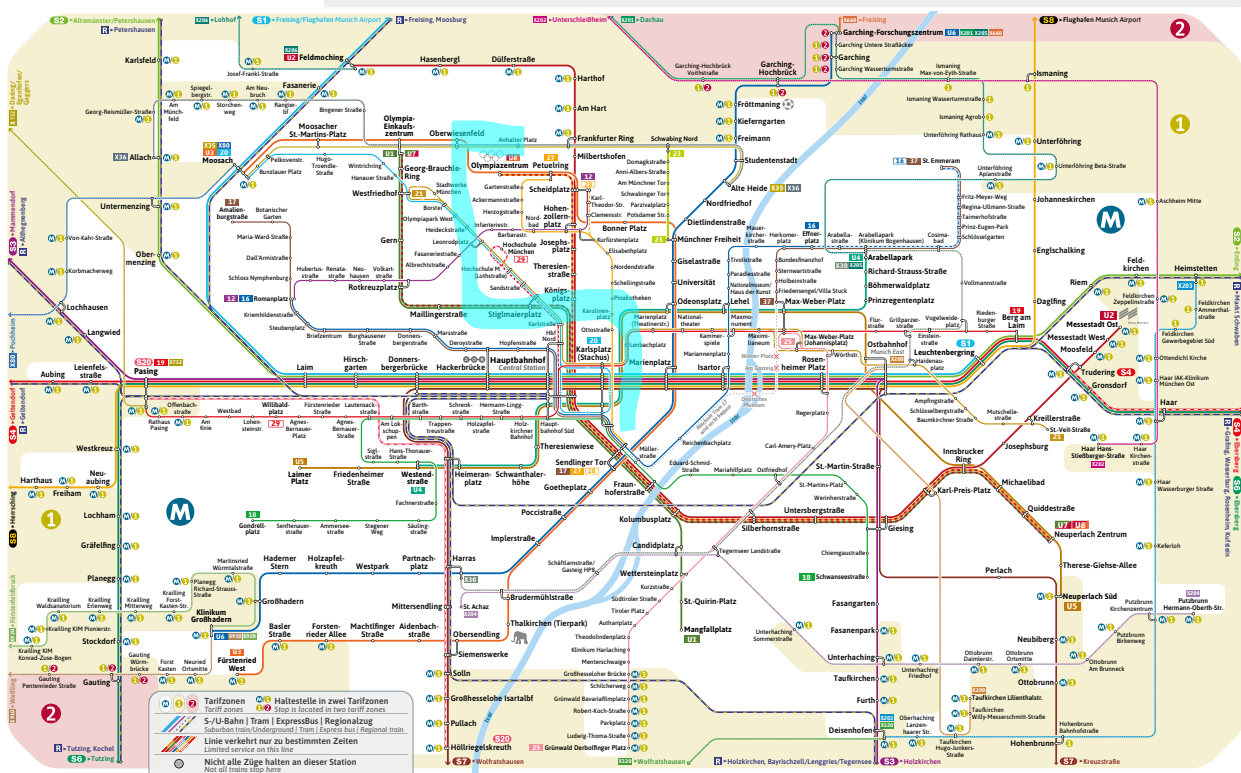

BUVEBA E.V.
WIR VERNETZEN EUCH
WWW.BUVEBA.DE

Verkehrsanbindung zum Hotel

- **Anreise mit der Deutschen Bahn**

Hauptbahnhof München

- **U-Bahn U3 Haltestelle "Oberwiesenfeld" 50 m**

Anreise von München Hauptbahnhof 6,0 km

➔ **U1** Richtung Olympiaeinkaufszentrum (bis Endhaltestelle)

➔ Umstieg in **U3** Richtung Fürstenried West (1 Haltestelle)

➔ **Ausstieg Oberwiesenfeld**

MVV-Netz in der Zone M / MVV network in zone M

S-Bahn | U-Bahn | ExpressBus | Tram | Regionalzug / Suburban train | Underground | Express bus | Tram | Regional train

Alle Pläne im MVV online unter mvv-muenchen.de/plaene/ / You can find all MVV network maps online at mvv-muenchen.de/en

© MVV GmbH | Dezember 2023

<https://www.mvg.de/dienste/verbindungen.html>

Anreise mit dem Auto

Autobahn 5,0 km

Parkplätze:

<https://www.parkinglist.de/parkplatz/Muenchen/tiefgarage-leonardo-royal-hotel-muenchen-9745>